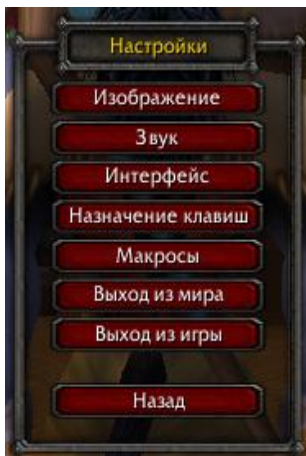

Настройка расположения магий.

Заходим своим персонажем. Скоро у вас будет много магий и поэтому сначала мы поставим новые панели. Нажимаем клавишу «Esc» у нас появилось окно: