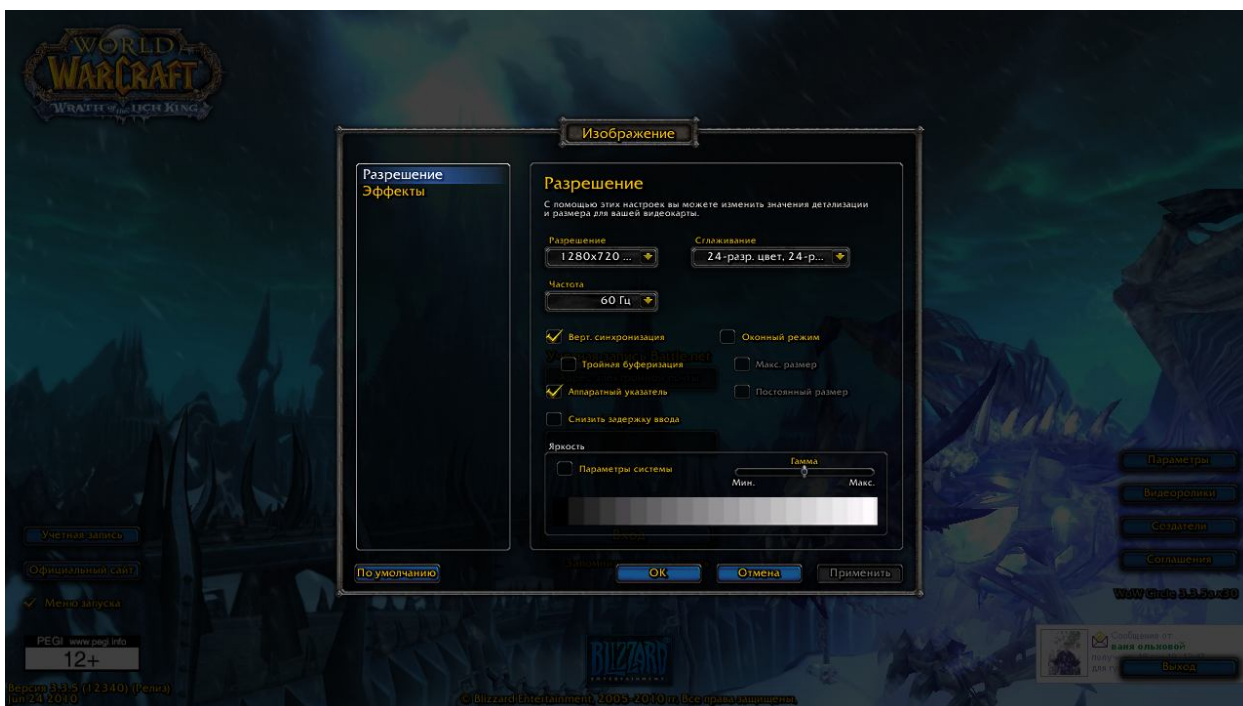

7) Теперь переносим в папку Addons папки с рабочего стола.

8) Врубаем аддоны в игре и всё. Для Включения/Выключения аддона в игре:

1. Зайдите в аккаунт
2. После загрузки в левом нижнем углу будет красная кнопка. Жмём на неё. В появившемся окне ставим/убираем галочку.

## Настройка Расширения Экрана.

Для начало зайдём в игру.

Справа внизу у нас есть меню:

Для настройки звука и видео заходим в параметры.

У нас появилось вот такое окно:

Выбираем «изображение» или «звук» Я выбрал «изображение» у меня появилось окно: