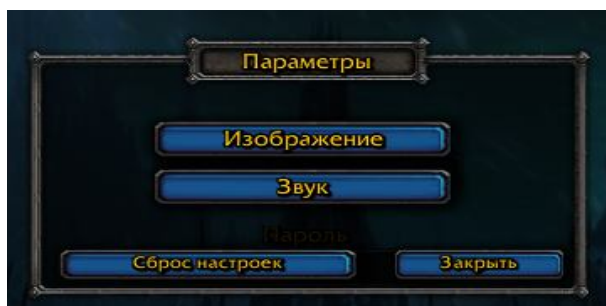

## Настройка Расширения Экрана.

Для начало зайдём в игру.

Справа внизу у нас есть меню:

Для настройки звука и видео заходим в параметры.

У нас появилось вот такое окно:

Выбираем «изображение» или «звук» Я выбрал «изображение» у меня появилось окно: