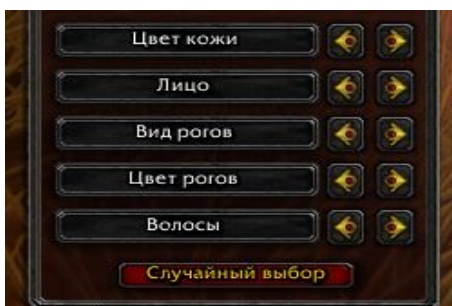

Выбор класса:

Выбираем любой цветной рисунок. Мы не можем выбрать другие классы. Их можно выбрать если вы возьмёте другую расу например «Эльфы крови» или «Орки»

Внешность: